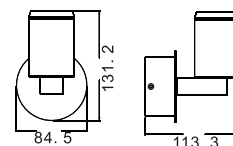

LED ブラケットライト CW / WW BL1007

MODEL NO. MS-BL1007CW-6W(15/25/45) // MS-BL1007WW-6W(15/25/45)

Specifications

消費電力: 6W
入力電圧: 12VAC/DC : 100-240VAC 50/60Hz
入力電流: 350mA
LED動作寿命: 50000H
使用LED: 2*3*1W
色: CW/WW
使用温度: -20°C~50°C
照射角度: 15° 25° 45°
器具タイプ: 可変式 ±360°