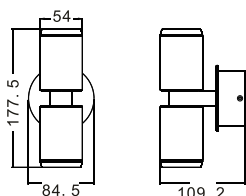

LED ブラケットライト CW / WW BL1007

MODEL NO. MS-BL1007CW-6W(15/25/45) // MS-BL1007WW-6W(15/25/45)

Specifications

消費電力: 6W
入力電圧: 12VAC/DC : 100-240VAC 50/60Hz
入力電流: 350mA
LED動作寿命: 50000H
使用LED: 2*3*1W
色: CW/WW
使用温度: -20°C~50°C
照射角度: 15° 25° 45°
器具タイプ: 可変式 ±360°