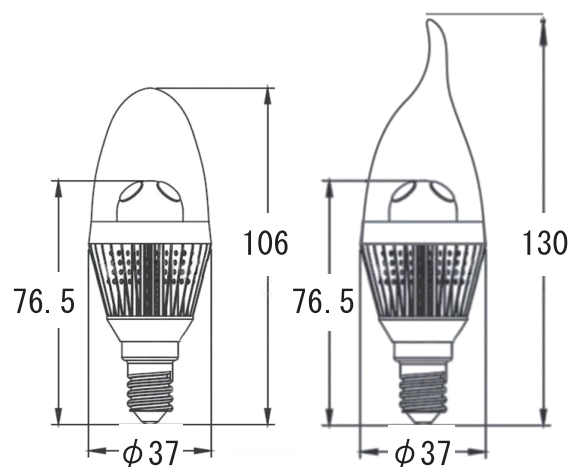

Type A

Type B

3W LED キャンドルライト CW / WW

MODEL NO. MS-ALCDL- (SA/GA/BA) - (CW/WW)

NO. MS-ALCDL- (SB/GB/BB) - (CW/WW)

*フレイム型

Specifications

消費電力: 3W

入力電圧: 110-220VAC, 50/60Hz

動作寿命: 40,000時間

色: 電球色 / 昼白色

ハウジング: ゴールド / シルバー / ブラック

照射角度: 300°

力率: ≥ 0.9

口金: E11・E17・E26

使用温度: $-20^{\circ}\text{C} \sim 40^{\circ}\text{C}$

重量: 80 g

型番	色温度	照射角度	光束	演色性
MS-ALCDL-CW	7000K	300°	260 lm	85
MS-ALCDL-WW	2800K	300°	230 lm	85

CE認証・RoHS 規格適合商品

調光可能タイプ有

既存の25W型電球にそのまま置き換えられます。

unit:mm