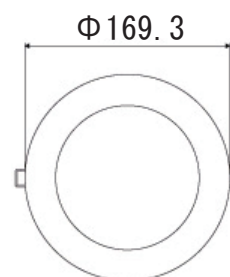

10W LED ダウンライト CW / WW

MODEL NO. MS-EL-DL10W-CW // MS-EL-DL10W-WW

Specifications

消費電力: 10W
 入力電圧: 110-240VAC, 50/60Hz
 動作寿命: 40,000時間
 色: 電球色(2800K ± 10%)・昼光色(5600K ± 10%)
 照射角度: 115°
 力率: 0.9
 埋込穴: 128 mm
 使用温度: -20°C~40°C
 重量: 220 g

型番	色温度	照射角度	光束	色演出
MS-EL-DL10W-CW	5000K	115°	680 lm	75CRI
MS-EL-DL10W-WW	2800K	115°	570 lm	80CRI

unit : mm

■ 昼光色 (CW)

■ 電球色 (WW)