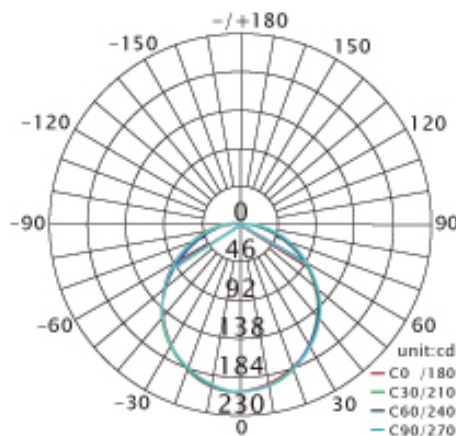

10W LED ダウンライト CW / WW

MODEL NO. MS-EL-DL10W-CW // MS-EL-DL10W-WW

Specifications

消費電力: 10W
 入力電圧: 110-240VAC, 50/60Hz
 動作寿命: 40,000時間
 色: 電球色(2800K ± 10%)・昼光色(5600K ± 10%)
 照射角度: 115°
 力率: 0.9
 埋込穴: 128 mm
 使用温度: -20°C~40°C
 重量: 220 g

型番	色温度	照射角度	光束	色演出
MS-EL-DL10W-CW	5000K	115°	680 lm	75CRI
MS-EL-DL10W-WW	2800K	115°	570 lm	80CRI

unit : mm

■ 昼光色 (CW)

■ 電球色 (WW)