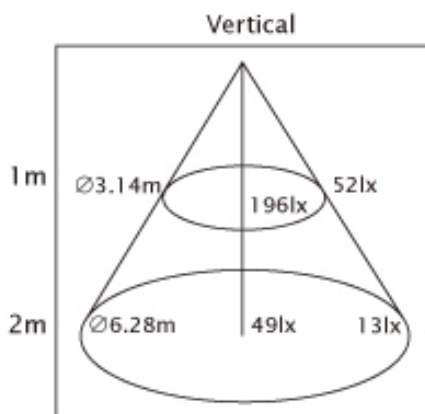

10W LED ダウンライト CW / WW

MODEL NO. MS-EL-DL10W-CW // MS-EL-DL10W-WW

Specifications

消費電力: 10W
 入力電圧: 110-240VAC, 50/60Hz
 動作寿命: 40,000時間
 色: 電球色(2800K ± 10%)・昼光色(5600K ± 10%)
 照射角度: 115°
 力率: 0.9
 埋込穴: 128 mm
 使用温度: -20°C~40°C
 重量: 220 g

型番	色温度	照射角度	光束	色演出
MS-EL-DL10W-CW	5000K	115°	680 lm	75CRI
MS-EL-DL10W-WW	2800K	115°	570 lm	80CRI

unit : mm

■ 昼光色 (CW)

■ 電球色 (WW)