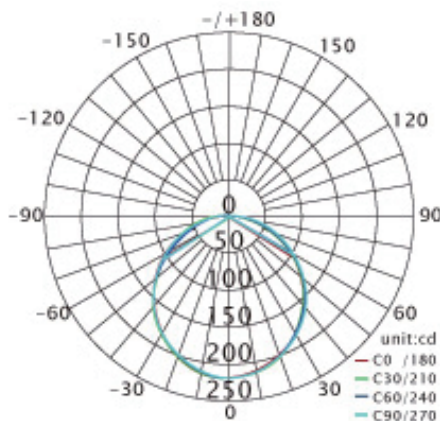

12W LED ダウンライト CW / WW

MODEL NO. MS-EL-DL12W-CW // MS-EL-DL12W-WW

Specifications

消費電力: 12W
 入力電圧: 110-240VAC, 50/60Hz
 動作寿命: 40,000時間
 色: 電球色(2800K ± 10%)・昼光色(5000K ± 10%)
 照射角度: 115°
 力率: 0.9
 埋込穴: 128 mm
 使用温度: -20°C~40°C
 重量: 320 g

型番	色温度	照射角度	光束	色演出
MS-EL-DL12W-CW	5000K	115°	680 lm	75CRI
MS-EL-DL12W-WW	2800K	115°	570 lm	80CRI

unit : mm

■ 昼光色 (CW)

■ 電球色 (WW)