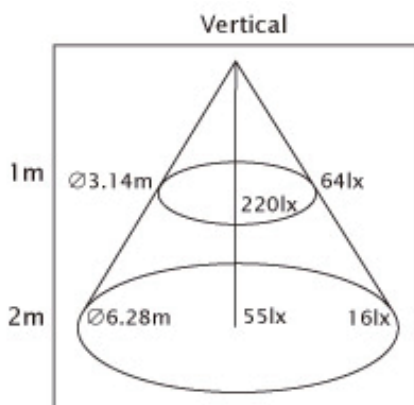

12W LED ダウンライト CW / WW

MODEL NO. MS-EL-DL12W-CW // MS-EL-DL12W-WW

Specifications

消費電力: 12W
 入力電圧: 110-240VAC, 50/60Hz
 動作寿命: 40,000時間
 色: 電球色(2800K ± 10%)・昼光色(5000K ± 10%)
 照射角度: 115°
 力率: 0.9
 埋込穴: 128 mm
 使用温度: -20°C~40°C
 重量: 320 g

型番	色温度	照射角度	光束	色演出
MS-EL-DL12W-CW	5000K	115°	680 lm	75CRI
MS-EL-DL12W-WW	2800K	115°	570 lm	80CRI

unit : mm

■ 昼光色 (CW)

■ 電球色 (WW)