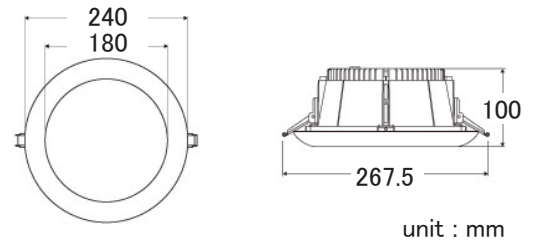

18W LED ダウンライト CW / NW / WW

MODEL NO. MS-EL-DL18W-CW // MS-EL-DL18W-NW // MS-EL-DL18W-WW

Specifications

消費電力: 18W
 入力電圧: 110-240VAC, 50/60Hz
 動作寿命: 40,000時間
 色: 電球色・自然色・昼光色
 照射角度: 100°
 力率: 0.9
 埋込穴: 180 mm
 使用温度: -20°C~40°C
 重量: 1.2 kg

型番	色温度	照射角度	光束	CRI
MS-EL-DL18W-CW	5000K	100°	1200 lm	75
MS-EL-DL18W-NW	4000K	100°	1080 lm	75
MS-EL-DL18W-WW	2800K	100°	1500 lm	80

■ 昼光色 (CW)

■ 自然色 (NW)

■ 電球色 (WW)