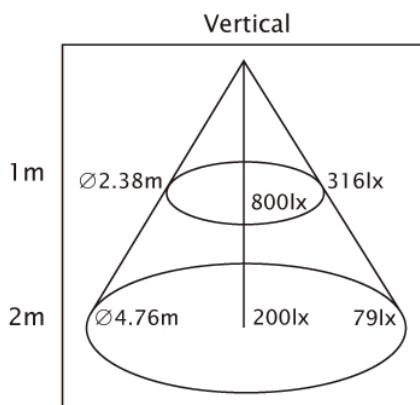

30W LED ダウンライト CW / WW

MODEL NO. MS-EL-DL30W-CW // MS-EL-DL30W-WW

Specifications

消費電力: 30W
 入力電圧: 110-240VAC, 50/60Hz
 動作寿命: 40,000時間
 色: 電球色・昼光色
 照射角度: 100°
 力率: 0.9
 埋込穴: 180 mm
 使用温度: -20°C~40°C
 重量: 1.2 kg

型番	色温度	照射角度	光束	CRI
MS-EL-DL30W-CW	5000K	100°	2000 lm	75
MS-EL-DL30W-WW	2800K	100°	1500 lm	80

unit : mm

■ 昼光色 (CW)

■ 電球色 (WW)