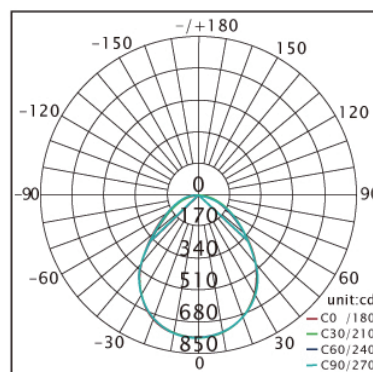

30W LED ダウンライト CW / WW

MODEL NO. MS-EL-DL30W-CW // MS-EL-DL30W-WW

Specifications

消費電力: 30W
 入力電圧: 110-240VAC, 50/60Hz
 動作寿命: 40,000時間
 色: 電球色・昼光色
 照射角度: 100°
 力率: 0.9
 埋込穴: 180 mm
 使用温度: -20°C~40°C
 重量: 1.2 kg

型番	色温度	照射角度	光束	CRI
MS-EL-DL30W-CW	5000K	100°	2000 lm	75
MS-EL-DL30W-WW	2800K	100°	1500 lm	80

unit : mm

■ 昼光色 (CW)

■ 電球色 (WW)