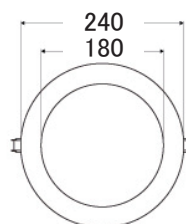

30W LED ダウンライト CW / WW

MODEL NO. MS-EL-DL30W-CW // MS-EL-DL30W-WW

Specifications

消費電力: 30W
 入力電圧: 110-240VAC, 50/60Hz
 動作寿命: 40,000時間
 色: 電球色・昼光色
 照射角度: 100°
 力率: 0.9
 埋込穴: 180 mm
 使用温度: -20°C~40°C
 重量: 1.2 kg

型番	色温度	照射角度	光束	CRI
MS-EL-DL30W-CW	5000K	100°	2000 lm	75
MS-EL-DL30W-WW	2800K	100°	1500 lm	80

unit : mm

■ 昼光色 (CW)

■ 電球色 (WW)