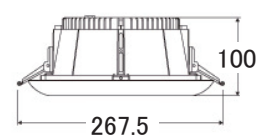

30W LED ダウンライト CW / WW

MODEL NO. MS-EL-DL30W-CW // MS-EL-DL30W-WW

Specifications

消費電力: 30W
 入力電圧: 110-240VAC, 50/60Hz
 動作寿命: 40,000時間
 色: 電球色・昼光色
 照射角度: 100°
 力率: 0.9
 埋込穴: 180 mm
 使用温度: -20°C~40°C
 重量: 1.2 kg

型番	色温度	照射角度	光束	CRI
MS-EL-DL30W-CW	5000K	100°	2000 lm	75
MS-EL-DL30W-WW	2800K	100°	1500 lm	80

unit : mm

■ 昼光色 (CW)

■ 電球色 (WW)