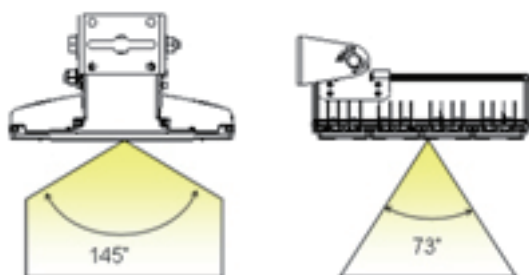

# LED フラッドライト60W CW/NW/WW

MODEL NO.MS-FD60W (145/135) - (CW/NW/WW)

## Specifications

消費電力: 60W  
入力電圧: 100-277VAC, 50/60Hz  
LED動作寿命: 40,000時間  
使用LED: 48 ea High power LED  
色: 電球色3000K・自然色4000K・昼白色5200K  
光束: 4200lm(WW)・4600lm(NW)・5200lm(WW)  
CRI: Ra80(NW/WW)・Ra70(CW)  
使用温度: -30°C ~ 50°C  
照射角度: 145° × 73° / 135° × 83°  
重量: 4.4 kg  
IP規格: IP65  
寸法: 308(W) × 170(D) × 218(H)mm

Symmetric Wide  
145° × 73°

Asymmetric Wide  
135° × 83°