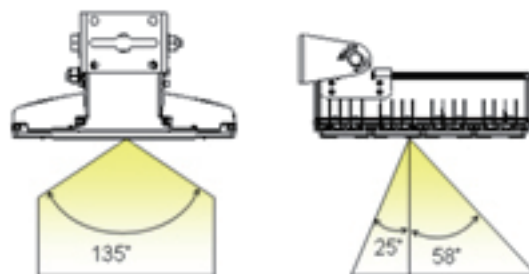

# LED フラッドライト60W CW/NW/WW

MODEL NO.MS-FD60W (145/135) - (CW/NW/WW)

## Specifications

消費電力: 60W  
入力電圧: 100-277VAC, 50/60Hz  
LED動作寿命: 40,000時間  
使用LED: 48 ea High power LED  
色: 電球色3000K・自然色4000K・昼白色5200K  
光束: 4200lm(WW)・4600lm(NW)・5200lm(WW)  
CRI: Ra80(NW/WW)・Ra70(CW)  
使用温度: -30°C ~ 50°C  
照射角度: 145° × 73° / 135° × 83°  
重量: 4.4 kg  
IP規格: IP65  
寸法: 308(W) × 170(D) × 218(H)mm

Symmetric Wide  
145° × 73°

Asymmetric Wide  
135° × 83°