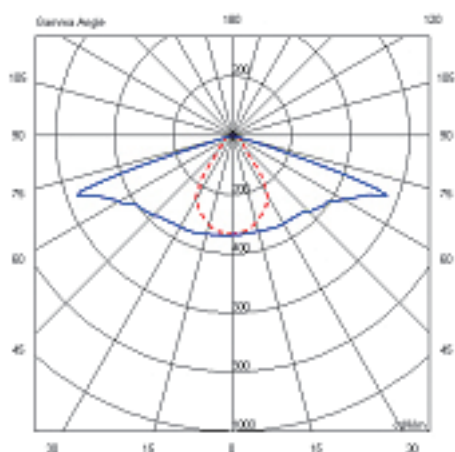

# LED フラッドライト60W CW/NW/WW

MODEL NO.MS-FD60W (145/135) - (CW/NW/WW)

## Specifications

消費電力: 60W  
入力電圧: 100-277VAC, 50/60Hz  
LED動作寿命: 40,000時間  
使用LED: 48 ea High power LED  
色: 電球色3000K・自然色4000K・昼白色5200K  
光束: 4200lm(WW)・4600lm(NW)・5200lm(WW)  
CRI: Ra80(NW/WW)・Ra70(CW)  
使用温度: -30°C ~ 50°C  
照射角度: 145° × 73° / 135° × 83°  
重量: 4.4 kg  
IP規格: IP65  
寸法: 308(W) × 170(D) × 218(H)mm

Symmetric Wide  
145° × 73°

Asymmetric Wide  
135° × 83°