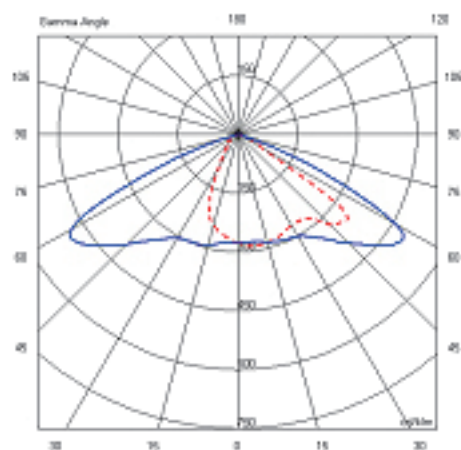

# LED フラッドライト60W CW/NW/WW

MODEL NO.MS-FD60W (145/135) - (CW/NW/WW)

## Specifications

消費電力: 60W  
入力電圧: 100-277VAC, 50/60Hz  
LED動作寿命: 40,000時間  
使用LED: 48 ea High power LED  
色: 電球色3000K・自然色4000K・昼白色5200K  
光束: 4200lm(WW)・4600lm(NW)・5200lm(WW)  
CRI: Ra80(NW/WW)・Ra70(CW)  
使用温度: -30°C ~ 50°C  
照射角度: 145° × 73° / 135° × 83°  
重量: 4.4 kg  
IP規格: IP65  
寸法: 308(W) × 170(D) × 218(H)mm

Symmetric Wide  
145° × 73°

Asymmetric Wide  
135° × 83°