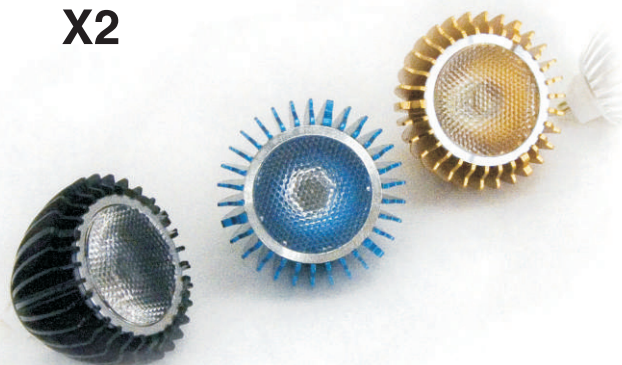

LED MR11 ショーライト

MODEL NO. MS-MR11-8DW//MS-MR11-25DW//MS-MR11-45DW
MS-MR11-8WW//MS-MR11-25WW//MS-MR11-45WW

Specifications

消費電力：2.5W
入力電圧：12V AC/DC
LED 動作寿命：40000 時間
色：電球色 2700K～3300K 昼白色 5000K～6300K
照射角度：8° 25° 45°
重量：31g

型番	色	光束	演色性	照射角度
MS-MR11-8DW	昼白色：5000～6300	100-135 lm	75	8°
MS-MR11-25DW	昼白色：5000～6300	110-140 lm	75	25°
MS-MR11-45DW	昼白色：5000～6300	120-150 lm	75	45°
MS-MR11-8WW	電球色：2700～3300	80-110 lm	80	8°
MS-MR11-25WW	電球色：2700～3300	80-110 lm	80	25°
MS-MR11-45WW	電球色：2700～3300	80-110 lm	80	45°

LED MR16 X1 / X2 ショーライト

MODEL NO. MS-MR16X1-8DW//MS-MR16X1-25DW//MS-MR16X1-45DW
MS-MR16X1-8WW//MS-MR16X1-25WW//MS-MR16X1-45WW
MS-MR16X2-DW//MS-MR16X2-WW

Specifications

消費電力：4W
入力電圧：12V AC/DC
LED 動作寿命：40000 時間
色：電球色 2650K～3050K 昼白色 5000K～6300K
照射角度：X1: 8° 25° 45° X2: 38°
重量：X1: 50g X2: 56g

X1

型番	色	光束	LUX(1m)	演色性	照射角度
MS-MR16X1-8DW	昼白色：5000～6300	180 lm	5650	75	8°
MS-MR16X1-25DW	昼白色：5000～6300	180 lm	595	75	25°
MS-MR16X1-45DW	昼白色：5000～6300	180 lm	210	75	45°
MS-MR16X1-8WW	電球色：2650～3050	135 lm	4000	80	8°
MS-MR16X1-25WW	電球色：2650～3050	135 lm	420	80	25°
MS-MR16X1-45WW	電球色：2650～3050	135 lm	145	80	45°

X2

型番	色	光束	LUX(1m)	演色性	照射角度
MS-MR16X2-DW	昼白色：5000～6300	220 lm	750	75	38°
MS-MR16X2-WW	電球色：2650～3050	165 lm	560	80	38°

X1

X2

MR16X1 Illumination Chart

MR16X2 Illumination Chart