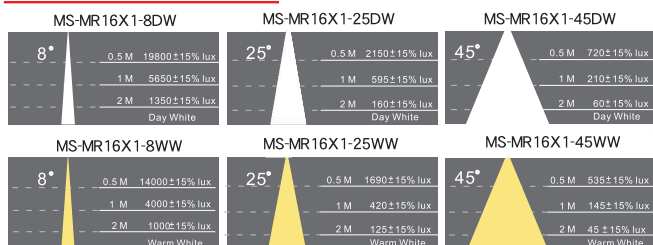

型番	色	光束	演色性	照射角度
MS-MR11-8DW	昼白色：5000～6300	100-135 lm	75	8°
MS-MR11-25DW	昼白色：5000～6300	110-140 lm	75	25°
MS-MR11-45DW	昼白色：5000～6300	120-150 lm	75	45°
MS-MR11-8WW	電球色：2700～3300	80-110 lm	80	8°
MS-MR11-25WW	電球色：2700～3300	80-110 lm	80	25°
MS-MR11-45WW	電球色：2700～3300	80-110 lm	80	45°

LED MR16 X1 / X2 ショーライト

MODEL NO. MS-MR16X1-8DW//MS-MR16X1-25DW//MS-MR16X1-45DW
MS-MR16X1-8WW//MS-MR16X1-25WW//MS-MR16X1-45WW
MS-MR16X2-DW//MS-MR16X2-WW

Specifications

消費電力：4W
入力電圧：12V AC/DC
LED 動作寿命：40000 時間
色：電球色 2650K～3050K 昼白色 5000K～6300K
照射角度：X1: 8° 25° 45° X2: 38°
重量：X1: 50g X2: 56g

X1

型番	色	光束	LUX(1m)	演色性	照射角度
MS-MR16X1-8DW	昼白色：5000～6300	180 lm	5650	75	8°
MS-MR16X1-25DW	昼白色：5000～6300	180 lm	595	75	25°
MS-MR16X1-45DW	昼白色：5000～6300	180 lm	210	75	45°
MS-MR16X1-8WW	電球色：2650～3050	135 lm	4000	80	8°
MS-MR16X1-25WW	電球色：2650～3050	135 lm	420	80	25°
MS-MR16X1-45WW	電球色：2650～3050	135 lm	145	80	45°

X2

型番	色	光束	LUX(1m)	演色性	照射角度
MS-MR16X2-DW	昼白色：5000～6300	220 lm	750	75	38°
MS-MR16X2-WW	電球色：2650～3050	165 lm	560	80	38°

X1

X2

MR16X1 Illumination Chart

MR16X2 Illumination Chart