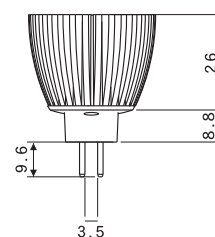

LED MR11 ショーライト

MODEL NO. MS-MR11-8DW//MS-MR11-25DW//MS-MR11-45DW
MS-MR11-8WW//MS-MR11-25WW//MS-MR11-45WW

Specifications

消費電力：2.5W
入力電圧：12V AC/DC
LED 動作寿命：40000 時間
色：電球色 2700K～3300K 昼白色 5000K～6300K
照射角度：8° 25° 45°
重量：31g

型番	色	光束	演色性	照射角度
MS-MR11-8DW	昼白色：5000～6300	100-135 lm	75	8°
MS-MR11-25DW	昼白色：5000～6300	110-140 lm	75	25°
MS-MR11-45DW	昼白色：5000～6300	120-150 lm	75	45°
MS-MR11-8WW	電球色：2700～3300	80-110 lm	80	8°
MS-MR11-25WW	電球色：2700～3300	80-110 lm	80	25°
MS-MR11-45WW	電球色：2700～3300	80-110 lm	80	45°

LED MR16 X1 / X2 ショーライト

MODEL NO. MS-MR16X1-8DW//MS-MR16X1-25DW//MS-MR16X1-45DW
MS-MR16X1-8WW//MS-MR16X1-25WW//MS-MR16X1-45WW
MS-MR16X2-DW//MS-MR16X2-WW

Specifications

消費電力：4W
入力電圧：12V AC/DC
LED 動作寿命：40000 時間
色：電球色 2650K～3050K 昼白色 5000K～6300K
照射角度：X1: 8° 25° 45° X2: 38°
重量：X1: 50g X2: 56g

X1

型番	色	光束	LUX(1m)	演色性	照射角度
MS-MR16X1-8DW	昼白色：5000～6300	180 lm	5650	75	8°
MS-MR16X1-25DW	昼白色：5000～6300	180 lm	595	75	25°
MS-MR16X1-45DW	昼白色：5000～6300	180 lm	210	75	45°
MS-MR16X1-8WW	電球色：2650～3050	135 lm	4000	80	8°
MS-MR16X1-25WW	電球色：2650～3050	135 lm	420	80	25°
MS-MR16X1-45WW	電球色：2650～3050	135 lm	145	80	45°