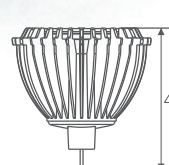

LED MR11 ショーライト

MODEL NO. MS-MR11-8DW//MS-MR11-25DW//MS-MR11-45DW
MS-MR11-8WW//MS-MR11-25WW//MS-MR11-45WW

Specifications

消費電力：2.5W
入力電圧：12V AC/DC
LED 動作寿命：40000 時間
色：電球色 2700K～3300K 昼白色 5000K～6300K
照射角度：8° 25° 45°
重量：31g

型番	色	光束	演色性	照射角度
MS-MR11-8DW	昼白色：5000～6300	100-135 lm	75	8°
MS-MR11-25DW	昼白色：5000～6300	110-140 lm	75	25°
MS-MR11-45DW	昼白色：5000～6300	120-150 lm	75	45°
MS-MR11-8WW	電球色：2700～3300	80-110 lm	80	8°
MS-MR11-25WW	電球色：2700～3300	80-110 lm	80	25°
MS-MR11-45WW	電球色：2700～3300	80-110 lm	80	45°

LED MR16 X1 / X2 ショーライト

MODEL NO. MS-MR16X1-8DW//MS-MR16X1-25DW//MS-MR16X1-45DW
MS-MR16X1-8WW//MS-MR16X1-25WW//MS-MR16X1-45WW
MS-MR16X2-DW//MS-MR16X2-WW

Specifications

消費電力：4W
入力電圧：12V AC/DC
LED 動作寿命：40000 時間
色：電球色 2650K～3050K 昼白色 5000K～6300K
照射角度：X1: 8° 25° 45° X2: 38°
重量：X1: 50g X2: 56g

X1

型番	色	光束	LUX(1m)	演色性	照射角度
MS-MR16X1-8DW	昼白色：5000～6300	180 lm	5650	75	8°
MS-MR16X1-25DW	昼白色：5000～6300	180 lm	595	75	25°
MS-MR16X1-45DW	昼白色：5000～6300	180 lm	210	75	45°
MS-MR16X1-8WW	電球色：2650～3050	135 lm	4000	80	8°
MS-MR16X1-25WW	電球色：2650～3050	135 lm	420	80	25°
MS-MR16X1-45WW	電球色：2650～3050	135 lm	145	80	45°

X2

型番	色	光束	LUX(1m)	演色性	照射角度
MS-MR16X2-DW	昼白色：5000～6300	220 lm	750	75	38°
MS-MR16X2-WW	電球色：2650～3050	165 lm	560	80	38°

X1

X2

MR16X1 Illumination Chart

MR16X2 Illumination Chart