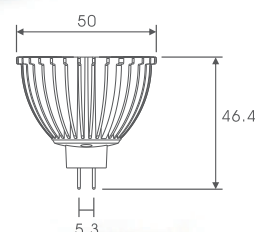

Specifications

消費電力：4W
入力電圧：12V AC/DC
LED 動作寿命：40000 時間
色：電球色 2650K～3050K 昼白色 5000K～6300K
照射角度：X1: 8° 25° 45° X2: 38°
重量：X1: 50g X2: 56g

X1

型番	色	光束	LUX(1m)	演色性	照射角度
MS-MR16X1-8DW	昼白色：5000～6300	180 lm	5650	75	8°
MS-MR16X1-25DW	昼白色：5000～6300	180 lm	595	75	25°
MS-MR16X1-45DW	昼白色：5000～6300	180 lm	210	75	45°
MS-MR16X1-8WW	電球色：2650～3050	135 lm	4000	80	8°
MS-MR16X1-25WW	電球色：2650～3050	135 lm	420	80	25°
MS-MR16X1-45WW	電球色：2650～3050	135 lm	145	80	45°

X2

型番	色	光束	LUX(1m)	演色性	照射角度
MS-MR16X2-DW	昼白色：5000～6300	220 lm	750	75	38°
MS-MR16X2-WW	電球色：2650～3050	165 lm	560	80	38°

X1