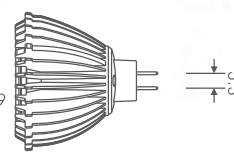

LED MR11 ショーライト

MODEL NO. MS-MR11-8DW//MS-MR11-25DW//MS-MR11-45DW
MS-MR11-8WW//MS-MR11-25WW//MS-MR11-45WW

Specifications

消費電力：2.5W
入力電圧：12V AC/DC
LED 動作寿命：40000 時間
色：電球色 2700K～3300K 昼白色 5000K～6300K
照射角度：8° 25° 45°
重量：31g

型番	色	光束	演色性	照射角度
MS-MR11-8DW	昼白色：5000～6300	100-135 lm	75	8°
MS-MR11-25DW	昼白色：5000～6300	110-140 lm	75	25°
MS-MR11-45DW	昼白色：5000～6300	120-150 lm	75	45°
MS-MR11-8WW	電球色：2700～3300	80-110 lm	80	8°
MS-MR11-25WW	電球色：2700～3300	80-110 lm	80	25°
MS-MR11-45WW	電球色：2700～3300	80-110 lm	80	45°

LED MR16 X1 / X2 ショーライト

MODEL NO. MS-MR16X1-8DW//MS-MR16X1-25DW//MS-MR16X1-45DW
MS-MR16X1-8WW//MS-MR16X1-25WW//MS-MR16X1-45WW
MS-MR16X2-DW//MS-MR16X2-WW

Specifications

消費電力：4W
入力電圧：12V AC/DC
LED 動作寿命：40000 時間
色：電球色 2650K～3050K 昼白色 5000K～6300K
照射角度：X1: 8° 25° 45° X2: 38°
重量：X1: 50g X2: 56g

X1

型番	色	光束	LUX(1m)	演色性	照射角度
MS-MR16X1-8DW	昼白色：5000～6300	180 lm	5650	75	8°
MS-MR16X1-25DW	昼白色：5000～6300	180 lm	595	75	25°
MS-MR16X1-45DW	昼白色：5000～6300	180 lm	210	75	45°
MS-MR16X1-8WW	電球色：2650～3050	135 lm	4000	80	8°
MS-MR16X1-25WW	電球色：2650～3050	135 lm	420	80	25°
MS-MR16X1-45WW	電球色：2650～3050	135 lm	145	80	45°

X2

型番	色	光束	LUX(1m)	演色性	照射角度
MS-MR16X2-DW	昼白色：5000～6300	220 lm	750	75	38°
MS-MR16X2-WW	電球色：2650～3050	165 lm	560	80	38°

X1

X2

MR16X1 Illumination Chart

MR16X2 Illumination Chart