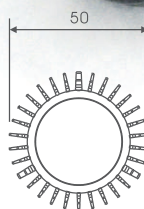

LED MR16 X1 / X2 ショーライト

MODEL NO. MS-MR16X1-8DW//MS-MR16X1-25DW//MS-MR16X1-45DW
MS-MR16X1-8WW//MS-MR16X1-25WW//MS-MR16X1-45WW
MS-MR16X2-DW//MS-MR16X2-WW

Specifications

消費電力：4W
入力電圧：12V AC/DC
LED 動作寿命：40000 時間
色：電球色 2650K～3050K 昼白色 5000K～6300K
照射角度：X1: 8° 25° 45° X2: 38°
重量：X1: 50g X2: 56g

X1

型番	色	光束	LUX(1m)	演色性	照射角度
MS-MR16X1-8DW	昼白色：5000～6300	180 lm	5650	75	8°
MS-MR16X1-25DW	昼白色：5000～6300	180 lm	595	75	25°
MS-MR16X1-45DW	昼白色：5000～6300	180 lm	210	75	45°
MS-MR16X1-8WW	電球色：2650～3050	135 lm	4000	80	8°
MS-MR16X1-25WW	電球色：2650～3050	135 lm	420	80	25°
MS-MR16X1-45WW	電球色：2650～3050	135 lm	145	80	45°

X2

型番	色	光束	LUX(1m)	演色性	照射角度
MS-MR16X2-DW	昼白色：5000～6300	220 lm	750	75	38°
MS-MR16X2-WW	電球色：2650～3050	165 lm	560	80	38°

X1

X2

MR16X1 Illumination Chart

MR16X2 Illumination Chart