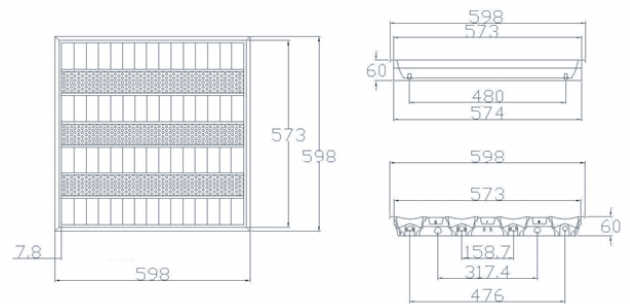

LED オフィスライト 60cm×60cm CW / NW / WW

MODEL NO. MS-OA6060CW // MS-OA6060NW // MS-OA6060WW

Specifications

消費電力：88W
 入力電圧：90～264VAC
 LED動作寿命：30,000時間
 使用LED：60es
 色：電球色 2500K～3800K 昼白色 3800K～5600K 昼光色 5600K～10000K から選べます
 使用温度：-20℃～45℃
 照射角度：120°
 演色性評価指数：80CRI
 寸法：598mm×598mm×60mm
 光束：3,200lm (5,600K～6,990K)

LED オフィスライト 30cm×120cm CW / NW / WW

MODEL NO. MS-OA30120CW // MS-OA30120NW // MS-OA30120WW

Specifications

消費電力：88W
 入力電圧：90～264VAC
 LED動作寿命：30,000時間
 使用LED：60es
 色：電球色 2500K～3800K 昼白色 3800K～5600K 昼光色 5600K～10000K から選べます
 使用温度：-20℃～45℃
 照射角度：120°
 演色性評価指数：80CRI
 寸法：1,198mm×298mm×60mm
 光束：3,200lm (5,600K～6,990K)