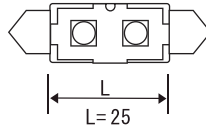

この商品は 5W-10W のキセノンフェストゥーンランプ (xenon Festoon Lamp) をお使いならそのまま取り替える事が出来ます。
省エネで従来の照明と比べて約 1/10 の電力消費。
有害な紫外線、赤外線がでませんので、虫が寄りににくく、熱もほとんど伝わりません。
色は昼白色と電球色から選べます。
12V と 24V の 2 種類から選べます。

色	色温度	光束
昼白色	6500 ~ 7500K	25 lm
電球色	2700 ~ 3300K	16 lm

単位: mm
重量: 4.0g