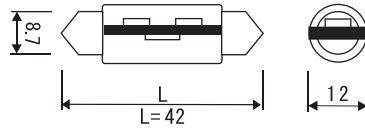

LED カートリッジライト 12V 暖色

LED カートリッジライト 24V 白色