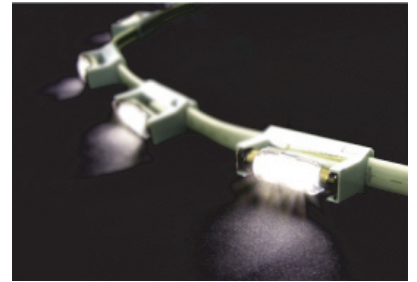

LED カートリッジライト

12V 0.5W DW/WW // 24V 0.5W DW/WW

MODEL NO. MS-FT21-12DW // MS-FT21-12WW
MS-FT21-24DW // MS-FT21-24WW

Specifications

入力電圧 : 12V 24V AC/DC
消費電力 : 0.5W
照射角度 : 110°
ランプ口金 : G13
寸法 : 42mm

この商品は 5W-10W のキセノンフェストゥーンランプ (xenon Festoon Lamp) をお使いならそのまま取り替える事が出来ます。
省エネで従来の照明と比べて約 1/10 の電力消費。
有害な紫外線、赤外線がでませんので、虫が寄りににくく、熱もほとんど伝わりません。
色は昼白色と電球色から選べます。
12V と 24V の 2 種類から選べます。

色	色温度	光束
昼白色	6500 ~ 7500K	25 lm
電球色	2700 ~ 3300K	16 lm

単位: mm
重量: 4.0g

LED カートリッジライト 12V 白色

LBT-FT21-DW-12

光束	25 lm	色温度	6500-7500
消費電力	0.5W	電圧	12V AC/DC
色	白色	ベース	42mm
照射角度	110°	寿命	4万時間

LED カートリッジライト 12V 暖色

LED カートリッジライト 24V 暖色

LBT-FT21-WW-24

光束	16 lm	色温度	2700-3300
消費電力	0.5W	電圧	24V AC/DC
色	暖色	ベース	42mm
照射角度	110°	寿命	4万時間

カートリッジソケット

カートリッジベースケーブル

カートリッジエンドキャップ

カートリッジ連結
電源コネクタ

カートリッジ電源 (12V・24V)