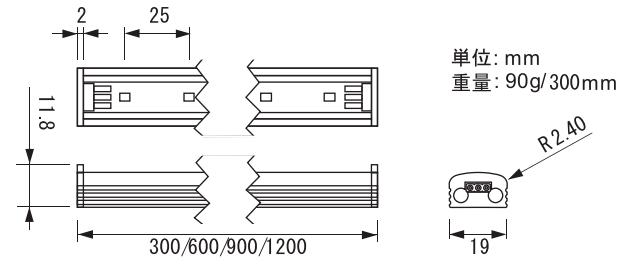

## LED ライトバー

MODEL NO. MS-LB21-30-DW // MS-LB21-30-NW // MS-LB21-30-WW  
 MS-LB21-60-DW // MS-LB21-60-NW // MS-LB21-60-WW  
 MS-LB21-90-DW // MS-LB21-90-NW // MS-LB21-90-WW  
 MS-LB21-120-DW // MS-LB21-120-NW // MS-LB21-120-WW

### Specifications

入力電圧：24V AC/DC  
 消費電力：30cm 3.3W / 60cm 6.6W / 90cm 9.9W / 120cm 13.2W  
 照射角度：110°  
 寿命：40,000 時間

独自のモジュールデザインは拡張性を持った棒状のLED照明です。  
 光のムラが出ないように連結することが可能。  
 内蔵LEDドライバーは安定した一定の低い出力を実現。  
 有害な紫外線、赤外線がでませんので、虫が寄りにくく、熱もほとんど伝わりません。  
 色は昼白色、白色、電球色から選べます。

### ■オプション

①接続コネクタ

MODEL NO.: MS-PP

②連結ケーブル  
25cm・50cm・100cm

MS-PLP-25  
50  
100

③電源コネクタ

MS-PL

④取付クリップ  
フラット(M1)/45°傾斜(M2)