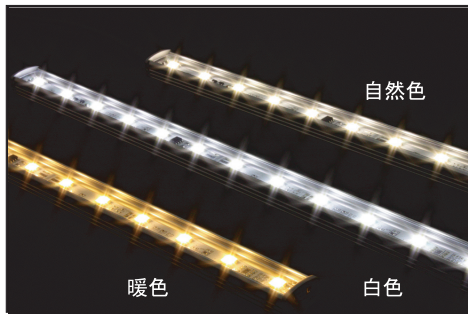

## LED ライトバー

MODEL NO. MS-LB21-30-DW // MS-LB21-30-NW // MS-LB21-30-WW  
 MS-LB21-60-DW // MS-LB21-60-NW // MS-LB21-60-WW  
 MS-LB21-90-DW // MS-LB21-90-NW // MS-LB21-90-WW  
 MS-LB21-120-DW // MS-LB21-120-NW // MS-LB21-120-WW

### Specifications

入力電圧：24V AC/DC  
 消費電力：30cm 3.3W / 60cm 6.6W / 90cm 9.9W / 120cm 13.2W  
 照射角度：110°  
 寿命：40,000 時間

独自のモジュールデザインは拡張性を持った棒状のLED照明です。  
 光のムラが出ないように連結することが可能。  
 内蔵LEDドライバーは安定した一定の低い出力を実現。  
 有害な紫外線、赤外線がでませんので、虫が寄りにくく、熱もほとんど伝わりません。  
 色は昼白色、白色、電球色から選べます。