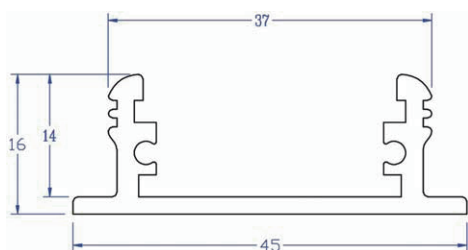

LED ライトバー

MODEL NO. MS-STP400-30CW // MS-STP400-30NW // MS-STP400-30WW
 MS-STP400-60CW // MS-STP400-60NW // MS-STP400-60WW
 MS-STP400-90CW // MS-STP400-90NW // MS-STP400-90WW

Specifications

消費電力：30cm 7.7W / 60cm 15.4W / 90cm 23.0W
 入力電圧：24VDC
 LED 動作寿命：30,000 時間
 使用 LED：30cm 6es / 60cm 12es / 90cm 18es
 色：電球色 2500K~3800K 昼白色 3800K~5600K 昼光色 5600K~10000K から選べます
 使用温度：-20℃~45℃
 照射角度：120°
 重量：30cm 235g / 60cm 450g / 90cm 605g
 演色評価指数：80
 光束：30cm 410lm / 60cm 815lm / 90cm 1220lm(色温度：5600k ~ 6990K の時)

LED ライトバー (RGB)

MODEL NO. MS-STP420-30RGB // MS-STP420-60RGB // MS-STP420-90RGB

Specifications

消費電力：30cm 14.9W / 60cm 29.8W / 90cm 44.6W
 入力電圧：24VDC
 LED 動作寿命：30,000 時間
 使用 LED：30cm 6es / 60cm 12es / 90cm 18es
 波長：赤 625nm / 緑 530nm / 青 460nm
 使用温度：-20℃~45℃
 照射角度：120°
 重量：30cm 235g / 60cm 450g / 90cm 605g