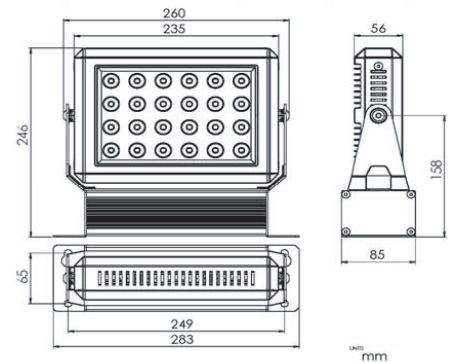

24W LED スポットライト

MODEL NO.MS-FD200CW-(CH/NI/GO/WH/BL) // MS-FD200WW-(CH/NI/GO/WH/BL)

Specifications

消費電力：33.9W
 入力電圧：100～240VAC
 LED 動作寿命：30,000 時間
 使用 LED：24ea
 色：電球色 2500K~3800K 昼光色 5600K~10000K から選べます。
 使用温度：-20℃～45℃
 照射角度：90°
 重量：3200g
 演色評価指数：80
 光束：1,830 lm

48W LED スポットライト

MODEL NO.MS-FD300CW-(CH/NI/GO/WH/BL) // MS-FD300WW-(CH/NI/GO/WH/BL)

Specifications

消費電力：65W
 入力電圧：100～240VAC
 LED 動作寿命：30,000 時間
 使用 LED：48ea
 色：電球色 2500K~3800K 昼光色 5600K~10000K から選べます。
 使用温度：-20℃～45℃
 照射角度：90°
 重量：6300g
 演色評価指数：80
 光束：3,655 lm