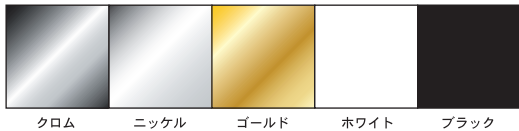

24W LED スポットライト

MODEL NO.MS-FD200CW-(CH/NI/GO/WH/BL) // MS-FD200WW-(CH/NI/GO/WH/BL)

Specifications

消費電力：33.9W
 入力電圧：100～240VAC
 LED 動作寿命：30,000 時間
 使用 LED：24ea
 色：電球色 2500K~3800K 昼光色 5600K~10000K から選べます。
 使用温度：-20℃～45℃
 照射角度：90°
 重量：3200g
 演色評価指数：80
 光束：1,830 lm

48W LED スポットライト

MODEL NO.MS-FD300CW-(CH/NI/GO/WH/BL) // MS-FD300WW-(CH/NI/GO/WH/BL)

Specifications

消費電力：65W
 入力電圧：100～240VAC
 LED 動作寿命：30,000 時間
 使用 LED：48ea
 色：電球色 2500K~3800K 昼光色 5600K~10000K から選べます。
 使用温度：-20℃～45℃
 照射角度：90°
 重量：6300g
 演色評価指数：80
 光束：3,655 lm