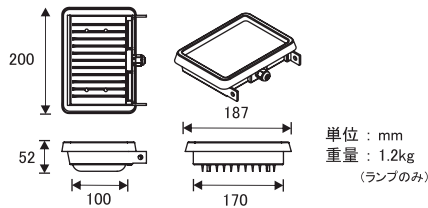

24W LED HIGH POWER モジュールタイプ CW/NW/WW

MODEL NO. MS-L0200CW // MS-L0200NW // MS-L0200WW

Specifications

入力電圧：24V DC
 消費電力：29W
 仕様LED：24ea
 照射角度：120°
 対応温度：-20～40℃以下
 寸法：160mm(W)×217mm(L)×37.6mm(H)
 寿命：30,000 時間
 演色評価指数：80 CRI
 重量：1.0kg
 色： 昼光色 (CW) 5600K～10000K
 昼白色 (NW) 3800K～5600K
 電球色 (WW) 2500K～3800K
 光束：1100 lm (CW)

LED スポットライト

MODEL NO. MS-LBCX1-8DW // MS-LBCX1-8WW // MS-LBCX1-25DW
 MS-LBCX1-25WW // MS-LBCX1-45DW // MS-LBCX1-45WW
 MS-LBCX1-90DW // MS-LBCX1-90WW

Specifications

入力電圧：90～240VAC
 消費電力：30W
 LED動作寿命：40,000 時間
 照射角度：8° 25° 45° 90°

色	色温度	光束
昼白色	5000～6000K	1200-1600 lm
電球色	2700～4300K	1000-1300 lm

単位：mm
 重量：1.2kg
 (ランプのみ)

U型台座

IP67防水ケーブル

電源ボックス

■接続例

High Power LED スポットライト 8° DW
MS-LBCX1-8DW

光束	1200-1600	色温度	5000-6300
消費電力	30W	電圧	90-240VAC
色	白色	寿命	4万時間
照射角度	8°		