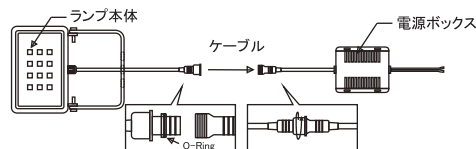

色	色温度	光束
昼白色	5000～6000K	1200-1600 lm
電球色	2700～4300K	1000-1300 lm

単位：mm
 重量：1.2kg
 (ランプのみ)

U型台座

IP67防水ケーブル

電源ボックス

■接続例

High Power LED スポットライト 8° DW
MS-LBCX1-8DW

光束	1200-1600	色温度	5000-6300
消費電力	30W	電圧	90-240VAC
色	白色	寿命	4万時間
照射角度	8°		