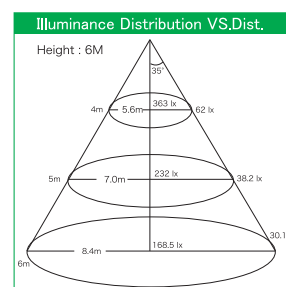

60W LED ワークライト CW / WW

MODEL NO.MS-WL60W-CW // MS-WL60W-WW

Specifications

消費電力：60W
 入力電圧：100～277VAC
 LED動作寿命：50,000時間
 色：電球色 3000K 昼白色 6000K から選べます。
 使用温度：-20℃～60℃
 照射角度：90°
 レスポンスが早く瞬時に点灯します（100ns 以下）

色（色温度）		光束
電球色 (WW)	3000K	2000 lm
昼白色 (CW)	6000K	2200 lm