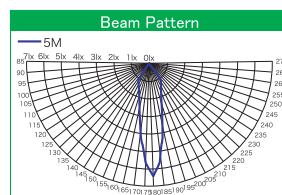

60W LED ワークライト CW / WW

MODEL NO.MS-WL60W-CW // MS-WL60W-WW

Specifications

消費電力：60W
 入力電圧：100～277VAC
 LED動作寿命：50,000時間
 色：電球色 3000K 昼白色 6000K から選べます。
 使用温度：-20℃～60℃
 照射角度：90°
 レスポンスが早く瞬時に点灯します（100ns 以下）

色（色温度）		光束
電球色 (WW)	3000K	2000 lm
昼白色 (CW)	6000K	2200 lm

120W LED ワークライト CW / WW

MODEL NO.MS-WL120W-CW // MS-WL120W-WW

Specifications

消費電力：120W
 入力電圧：100～277VAC
 LED動作寿命：50,000時間
 色：電球色 3000K 昼白色 6000K から選べます。
 使用温度：-20℃～60℃
 照射角度：60°
 レスポンスが早く瞬時に点灯します（100ns 以下）

色（色温度）		光束
電球色 (WW)	3000K	4300 lm
昼白色 (CW)	6000K	5200 lm