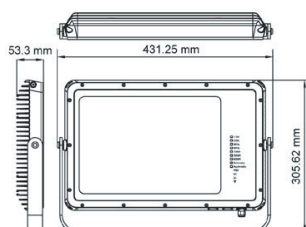

120W LED ワークライト CW / WW

MODEL NO.MS-WL120W-CW // MS-WL120W-WW

Specifications

消費電力：120W
 入力電圧：100～277VAC
 LED動作寿命：50,000時間
 色：電球色 3000K 昼白色 6000K から選べます。
 使用温度：-20℃～60℃
 照射角度：60°
 レスポンスが早く瞬時に点灯します（100ns 以下）