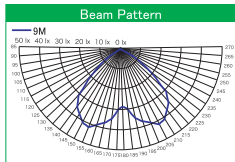

Specifications

入力電圧：100～277VAC
消費電力：120W
光束：7,200 lm
重量：7.0kg