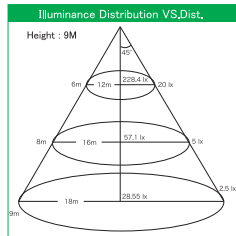

## Specifications

入力電圧：100～277VAC  
 消費電力：120W  
 光束：7,200 lm  
 重量：7.0kg

LED OUTDOOR LIGHT