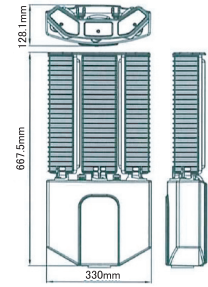

LED ストリートライト 180W CW / WW

MODEL NO.MS-ST180W-CW // MS-ST180W-WW

Specifications

消費電力：180W
入力電圧：100～277VAC
LED 動作寿命：50,000 時間 動力電動部動作寿命：25,000 時間
色：電球色 (WW) 3000K 昼白色 (CW) 6000K から選べます
使用温度：-20°C～40°C(-4～104°F)
照射角度：90°
レスポンスが早く瞬時に点灯します (100ns 以下)
光束：10,800 lm