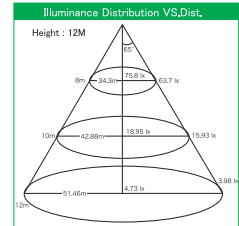

LED ストリートライト 180W CW / WW

MODEL NO.MS-ST180W-CW // MS-ST180W-WW

Specifications

消費電力：180W
入力電圧：100～277VAC
LED 動作寿命：50,000 時間 動力電動部動作寿命：25,000 時間
色：電球色 (WW) 3000K 昼白色 (CW) 6000K から選べます
使用温度：-20°C～40°C(-4～104°F)
照射角度：90°
レスポンスが早く瞬時に点灯します (100ns 以下)
光束：10,800 lm