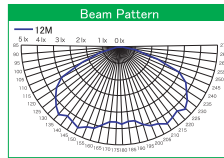

# LED ストリートライト 180W CW / WW

MODEL NO.MS-ST180W-CW // MS-ST180W-WW

## Specifications

消費電力：180W  
 入力電圧：100～277VAC  
 LED 動作寿命：50,000 時間 動力電動部動作寿命：25,000 時間  
 色：電球色 (WW) 3000K 昼白色 (CW) 6000K から選べます  
 使用温度：-20°C～40°C(-4～104°F)  
 照射角度：90°  
 レスポンスが早く瞬時に点灯します (100ns 以下)  
 光束：10,800 lm

## Specifications

入力電圧：100～277VAC  
 消費電力：120W  
 光束：7,200 lm  
 重量：7.0kg

LED OUTDOOR LIGHT