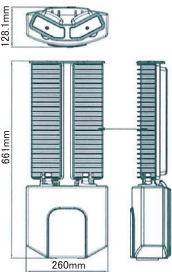

## Specifications

入力電圧：100～277VAC  
 消費電力：120W  
 光束：7,200 lm  
 重量：7.0kg

LED OUTDOOR LIGHT