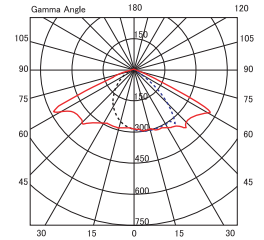

96W LED ストリートライト DW / WW

MODEL NO.MS-SL96W-DW // MS-SL96W-WW

Specifications

消費電力：101W
 入力電圧：100～240VAC
 使用LED：96ea×1W
 色：電球色 3000K 昼白色 5200K から選べます。
 使用温度：-30℃～50℃
 照射角度：130°
 重量：13.8kg
 光束：昼白色 10435 lm、電球色 8349 lm

| 96W 7156 lm 5200K | |
|-------------------|-------|
| 最大 | 50Lx |
| 平均 | 22Lx |
| 最小 | 7.9Lx |
| 均一性(最小/平均) | 0.36 |

| 96W 7156 lm 5200K | |
|-------------------|-------|
| 最大 | 29Lx |
| 平均 | 13Lx |
| 最小 | 4.5Lx |
| 均一性(最小/平均) | 0.35 |

24W LED ストリートライト DW / WW

MODEL NO.MS-SL24W-DW // MS-SL24W-WW

Specifications

消費電力：26W
 入力電圧：12VDC or 24VDC
 使用LED：24ea×1W
 色：電球色 3000K 昼白色 5200K から選べます。
 使用温度：-30℃～50℃
 照射角度：130°
 重量：2.1kg
 光束：昼白色 1789 lm、電球色 1430 lm

| 24W 1789 lm 5200K | |
|-------------------|-------|
| 最大 | 27Lx |
| 平均 | 13Lx |
| 最小 | 5.4Lx |
| 均一性(最小/平均) | 0.43 |

4mm
 道幅：6m
 ポール幅：16m
 設置高：4m
 設置角：15°