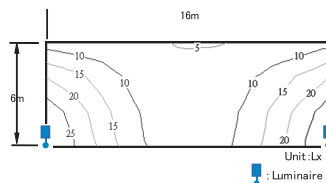

| 96W 7156 lm 5200K | |
|-------------------|-------|
| 最大 | 50Lx |
| 平均 | 22Lx |
| 最小 | 7.9Lx |
| 均一性(最小/平均) | 0.36 |

| 96W 7156 lm 5200K | |
|-------------------|-------|
| 最大 | 29Lx |
| 平均 | 13Lx |
| 最小 | 4.5Lx |
| 均一性(最小/平均) | 0.35 |

24W LED ストリートライト DW / WW

MODEL NO.MS-SL24W-DW // MS-SL24W-WW

Specifications

消費電力：26W
 入力電圧：12VDC or 24VDC
 使用LED：24ea×1W
 色：電球色 3000K 昼白色 5200K から選べます。
 使用温度：-30℃～50℃
 照射角度：130°
 重量：2.1kg
 光束：昼白色 1789 lm、電球色 1430 lm

| 24W 1789 lm 5200K | |
|-------------------|-------|
| 最大 | 27Lx |
| 平均 | 13Lx |
| 最小 | 5.4Lx |
| 均一性(最小/平均) | 0.43 |

4mm
 道幅：6m
 ポール幅：16m
 設置高：4m
 設置角：15°