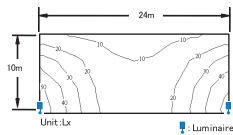

96W LED ストリートライト DW / WW

MODEL NO.MS-SL96W-DW // MS-SL96W-WW

Specifications

消費電力：101W
 入力電圧：100～240VAC
 使用LED：96ea×1W
 色：電球色 3000K 昼白色 5200K から選べます。
 使用温度：-30℃～50℃
 照射角度：130°
 重量：13.8kg
 光束：昼白色 10435 lm、電球色 8349 lm

| 96W 7156 lm 5200K | |
|-------------------|-------|
| 最大 | 50Lx |
| 平均 | 22Lx |
| 最小 | 7.9Lx |
| 均一性(最小/平均) | 0.36 |

| 96W 7156 lm 5200K | |
|-------------------|-------|
| 最大 | 29Lx |
| 平均 | 13Lx |
| 最小 | 4.5Lx |
| 均一性(最小/平均) | 0.35 |

24W LED ストリートライト DW / WW

MODEL NO.MS-SL24W-DW // MS-SL24W-WW

Specifications

消費電力：26W
 入力電圧：12VDC or 24VDC
 使用LED：24ea×1W
 色：電球色 3000K 昼白色 5200K から選べます。
 使用温度：-30℃～50℃
 照射角度：130°
 重量：2.1kg
 光束：昼白色 1789 lm、電球色 1430 lm

| 24W 1789 lm 5200K | |
|-------------------|-------|
| 最大 | 27Lx |
| 平均 | 13Lx |
| 最小 | 5.4Lx |
| 均一性(最小/平均) | 0.43 |

4mm
 道幅：6m
 ポール幅：16m
 設置高：4m
 設置角：15°