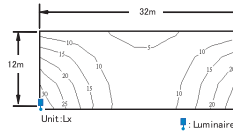

96W LED ストリートライト DW / WW

MODEL NO.MS-SL96W-DW // MS-SL96W-WW

Specifications

消費電力：101W
 入力電圧：100～240VAC
 使用LED：96ea×1W
 色：電球色 3000K 昼白色 5200K から選べます。
 使用温度：-30℃～50℃
 照射角度：130°
 重量：13.8kg
 光束：昼白色 10435 lm、電球色 8349 lm

| 96W 7156 lm 5200K | |
|-------------------|-------|
| 最大 | 50Lx |
| 平均 | 22Lx |
| 最小 | 7.9Lx |
| 均一性(最小/平均) | 0.36 |

| 96W 7156 lm 5200K | |
|-------------------|-------|
| 最大 | 29Lx |
| 平均 | 13Lx |
| 最小 | 4.5Lx |
| 均一性(最小/平均) | 0.35 |

24W LED ストリートライト DW / WW

MODEL NO.MS-SL24W-DW // MS-SL24W-WW

Specifications

消費電力：26W
 入力電圧：12VDC or 24VDC
 使用LED：24ea×1W
 色：電球色 3000K 昼白色 5200K から選べます。
 使用温度：-30℃～50℃
 照射角度：130°
 重量：2.1kg
 光束：昼白色 1789 lm、電球色 1430 lm

| 24W 1789 lm 5200K | |
|-------------------|-------|
| 最大 | 27Lx |
| 平均 | 13Lx |
| 最小 | 5.4Lx |
| 均一性(最小/平均) | 0.43 |

4mm
 道幅：6m
 ポール幅：16m
 設置高：4m
 設置角：15°