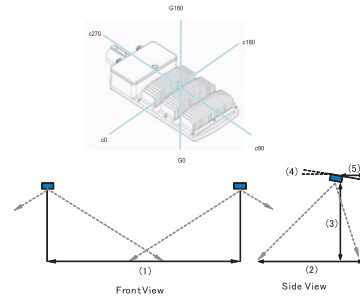

96W LED ストリートライト DW / WW

MODEL NO.MS-SL96W-DW // MS-SL96W-WW

Specifications

消費電力：101W
 入力電圧：100～240VAC
 使用LED：96ea×1W
 色：電球色 3000K 昼白色 5200K から選べます。
 使用温度：-30℃～50℃
 照射角度：130°
 重量：13.8kg
 光束：昼白色 10435 lm、電球色 8349 lm

24W LED ストリートライト DW / WW

MODEL NO.MS-SL24W-DW // MS-SL24W-WW

Specifications

消費電力：26W
 入力電圧：12VDC or 24VDC
 使用LED：24ea×1W
 色：電球色 3000K 昼白色 5200K から選べます。
 使用温度：-30℃～50℃
 照射角度：130°
 重量：2.1kg
 光束：昼白色 1789 lm、電球色 1430 lm

| 24W 1789 lm 5200K | |
|-------------------|-------|
| 最大 | 27Lx |
| 平均 | 13Lx |
| 最小 | 5.4Lx |
| 均一性(最小/平均) | 0.43 |

4mm
 道幅：6m
 ポール幅：16m
 設置高：4m
 設置角：15°