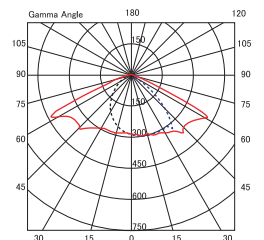

96W LED ストリートライト DW / WW

MODEL NO.MS-SL96W-DW // MS-SL96W-WW

Specifications

消費電力：101W
 入力電圧：100～240VAC
 使用LED：96ea×1W
 色：電球色 3000K 昼白色 5200K から選べます。
 使用温度：-30℃～50℃
 照射角度：130°
 重量：13.8kg
 光束：昼白色 10435 lm、電球色 8349 lm

| 96W 7156 lm 5200K | |
|-------------------|-------|
| 最大 | 50Lx |
| 平均 | 22Lx |
| 最小 | 7.9Lx |
| 均一性(最小/平均) | 0.36 |

| 96W 7156 lm 5200K | |
|-------------------|-------|
| 最大 | 29Lx |
| 平均 | 13Lx |
| 最小 | 4.5Lx |
| 均一性(最小/平均) | 0.35 |

24W LED ストリートライト DW / WW

MODEL NO.MS-SL24W-DW // MS-SL24W-WW

Specifications

消費電力：26W
 入力電圧：12VDC or 24VDC
 使用LED：24ea×1W
 色：電球色 3000K 昼白色 5200K から選べます。
 使用温度：-30℃～50℃
 照射角度：130°
 重量：2.1kg
 光束：昼白色 1789 lm、電球色 1430 lm

| 24W 1789 lm 5200K | |
|-------------------|-------|
| 最大 | 27Lx |
| 平均 | 13Lx |
| 最小 | 5.4Lx |
| 均一性(最小/平均) | 0.43 |

4mm
 道幅：6m
 ポール幅：16m
 設置高：4m
 設置角：15°