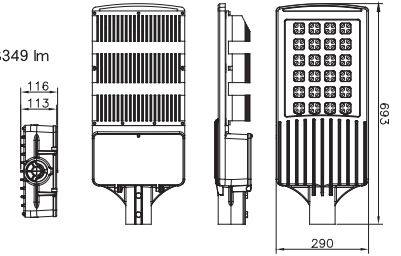

96W LED ストリートライト DW / WW

MODEL NO.MS-SL96W-DW // MS-SL96W-WW

Specifications

消費電力：101W
 入力電圧：100～240VAC
 使用LED：96ea×1W
 色：電球色 3000K 昼白色 5200K から選べます。
 使用温度：-30℃～50℃
 照射角度：130°
 重量：13.8kg
 光束：昼白色 10435 lm、電球色 8349 lm

| 96W 7156 lm 5200K | |
|-------------------|-------|
| 最大 | 50Lx |
| 平均 | 22Lx |
| 最小 | 7.9Lx |
| 均一性(最小/平均) | 0.36 |

| 96W 7156 lm 5200K | |
|-------------------|-------|
| 最大 | 29Lx |
| 平均 | 13Lx |
| 最小 | 4.5Lx |
| 均一性(最小/平均) | 0.35 |

24W LED ストリートライト DW / WW

MODEL NO.MS-SL24W-DW // MS-SL24W-WW

Specifications

消費電力：26W
 入力電圧：12VDC or 24VDC
 使用LED：24ea×1W
 色：電球色 3000K 昼白色 5200K から選べます。
 使用温度：-30℃～50℃
 照射角度：130°
 重量：2.1kg
 光束：昼白色 1789 lm、電球色 1430 lm

| 24W 1789 lm 5200K | |
|-------------------|-------|
| 最大 | 27Lx |
| 平均 | 13Lx |
| 最小 | 5.4Lx |
| 均一性(最小/平均) | 0.43 |

4mm
 道幅：6m
 ポール幅：16m
 設置高：4m
 設置角：15°