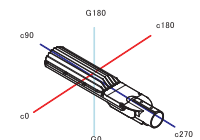

96W LED ストリートライト DW / WW

MODEL NO.MS-SL96W-DW // MS-SL96W-WW

Specifications

消費電力：101W
 入力電圧：100～240VAC
 使用LED：96ea×1W
 色：電球色 3000K 昼白色 5200K から選べます。
 使用温度：-30℃～50℃
 照射角度：130°
 重量：13.8kg
 光束：昼白色 10435 lm、電球色 8349 lm

| 96W 7156 lm 5200K | |
|-------------------|-------|
| 最大 | 50Lx |
| 平均 | 22Lx |
| 最小 | 7.9Lx |
| 均一性(最小/平均) | 0.36 |

| 96W 7156 lm 5200K | |
|-------------------|-------|
| 最大 | 29Lx |
| 平均 | 13Lx |
| 最小 | 4.5Lx |
| 均一性(最小/平均) | 0.35 |

24W LED ストリートライト DW / WW

MODEL NO.MS-SL24W-DW // MS-SL24W-WW

Specifications

消費電力：26W
 入力電圧：12VDC or 24VDC
 使用LED：24ea×1W
 色：電球色 3000K 昼白色 5200K から選べます。
 使用温度：-30℃～50℃
 照射角度：130°
 重量：2.1kg
 光束：昼白色 1789 lm、電球色 1430 lm

| 24W 1789 lm 5200K | |
|-------------------|-------|
| 最大 | 27Lx |
| 平均 | 13Lx |
| 最小 | 5.4Lx |
| 均一性(最小/平均) | 0.43 |

4mm
 道幅：6m
 ポール幅：16m
 設置高：4m
 設置角：15°