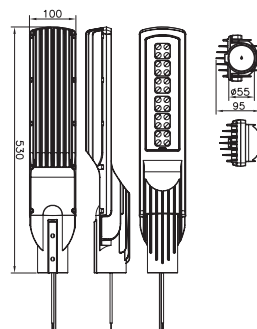

96W LED ストリートライト DW / WW

MODEL NO.MS-SL96W-DW // MS-SL96W-WW

Specifications

消費電力：101W
 入力電圧：100～240VAC
 使用LED：96ea×1W
 色：電球色 3000K 昼白色 5200K から選べます。
 使用温度：-30℃～50℃
 照射角度：130°
 重量：13.8kg
 光束：昼白色 10435 lm、電球色 8349 lm

| 96W 7156 lm 5200K | |
|-------------------|-------|
| 最大 | 50Lx |
| 平均 | 22Lx |
| 最小 | 7.9Lx |
| 均一性(最小/平均) | 0.36 |

| 96W 7156 lm 5200K | |
|-------------------|-------|
| 最大 | 29Lx |
| 平均 | 13Lx |
| 最小 | 4.5Lx |
| 均一性(最小/平均) | 0.35 |

24W LED ストリートライト DW / WW

MODEL NO.MS-SL24W-DW // MS-SL24W-WW

Specifications

消費電力：26W
 入力電圧：12VDC or 24VDC
 使用LED：24ea×1W
 色：電球色 3000K 昼白色 5200K から選べます。
 使用温度：-30℃～50℃
 照射角度：130°
 重量：2.1kg
 光束：昼白色 1789 lm、電球色 1430 lm

| 24W 1789 lm 5200K | |
|-------------------|-------|
| 最大 | 27Lx |
| 平均 | 13Lx |
| 最小 | 5.4Lx |
| 均一性(最小/平均) | 0.43 |

4mm
 道幅：6m
 ポール幅：16m
 設置高：4m
 設置角：15°