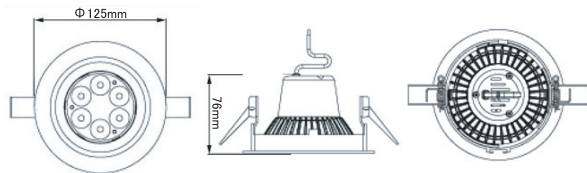

6W LED ダウンライト DW / WW 15° / 25°

MODEL NO. MS-DL6W-DW15 // MS-DL6W-WW15
MS-DL6W-DW25 // MS-DL6W-WW25

Specifications

消費電力：6.5W
入力電圧：90~240VAC, 50~60Hz
LED 動作寿命：50,000 時間
使用 LED：6ea × 1W
色：電球色 3000 ± 300K、昼白色 5200 ± 400K から選べます
使用温度：-20℃ ~ 40℃
照射角度：15° 25°
重量：340g
埋込穴：116mm

色 (温度)		照射角度	光束	色演出
昼白色	5200 ± 400K	15°	484 lm	70 CRI
昼白色	5200 ± 400K	25°	486 lm	70 CRI
電球色	3000 ± 300K	15°	387 lm	75 CRI
電球色	3000 ± 300K	25°	388 lm	75 CRI

■照度分布図

天井にはφ116mmの穴が必要です

16W LED ダウンライト DW / WW 60° / 105°