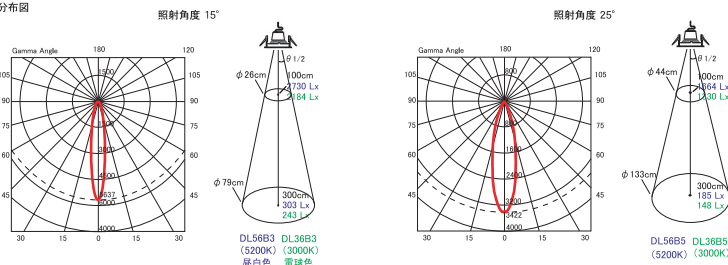

6W LED ダウンライト DW / WW 15° / 25°

MODEL NO. MS-DL6W-DW15 // MS-DL6W-WW15
MS-DL6W-DW25 // MS-DL6W-WW25

Specifications

消費電力：6.5W
入力電圧：90~240VAC, 50~60Hz
LED 動作寿命：50,000 時間
使用 LED：6ea × 1W
色：電球色 3000 ± 300K、昼白色 5200 ± 400K から選べます
使用温度：-20℃ ~ 40℃
照射角度：15° 25°
重量：340g
埋込穴：116mm

色 (温度)		照射角度	光束	色演出
昼白色	5200 ± 400K	15°	484 lm	70 CRI
昼白色	5200 ± 400K	25°	486 lm	70 CRI
電球色	3000 ± 300K	15°	387 lm	75 CRI
電球色	3000 ± 300K	25°	388 lm	75 CRI

■照度分布図

天井にはφ116mmの穴が必要です

16W LED ダウンライト DW / WW 60° / 105°

MODEL NO. MS-DL16W-WW60 // MS-DL16W-DW60
MS-DL16W-DW105 // MS-DL16W-WW105

Specifications

消費電力：23W
入力電圧：90~240VAC, 50~60Hz
LED 動作寿命：50,000 時間
使用 LED：16ea × 1W
色：電球色 3000 ± 300K、昼白色 5200 ± 400K から選べます
使用温度：-20℃ ~ 40℃
照射角度：60° 105°
重量：990g
埋込穴：167mm

色 (温度)		照射角度	光束	色演出
昼白色	5200 ± 400K	60°	1218 lm	70 CRI
昼白色	5200 ± 400K	105°	1206 lm	70 CRI
電球色	3000 ± 300K	60°	853 lm	75 CRI
電球色	3000 ± 300K	105°	845 lm	75 CRI

■照度分布図