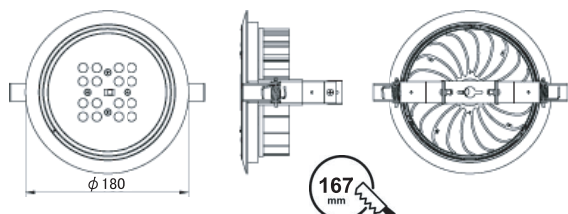

Specifications

消費電力：23W
入力電圧：90~240VAC, 50~60Hz
LED 動作寿命：50,000 時間
使用 LED：16ea × 1W
色：電球色 3000 ± 300K、昼白色 5200 ± 400K から選べます
使用温度：-20℃ ~ 40℃
照射角度：60° 105°
重量：990g
埋込穴：167mm

色 (温度)		照射角度	光束	色演出
昼白色	5200 ± 400K	60°	1218 lm	70 CRI
昼白色	5200 ± 400K	105°	1206 lm	70 CRI
電球色	3000 ± 300K	60°	853 lm	75 CRI
電球色	3000 ± 300K	105°	845 lm	75 CRI