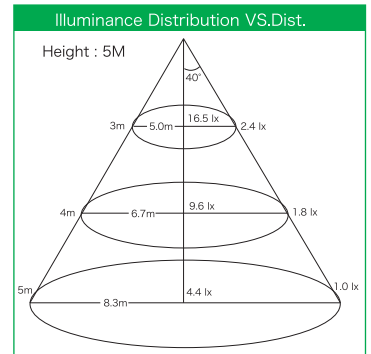

10W LED HIGH POWER 4" ダウンライト CW / WW

MODEL NO.MS-DL10W-CW // MS-DL10W-WW

Specifications

消費電力：10W
 入力電圧：100~240 VAC
 力率：0.8 以下
 LED 動作寿命：50,000 時間
 動力電動部動作寿命：25,000 時間
 色：電球色 (WW) 3000K、昼白色 (CW) 6000K から選べます
 ハウジングはアルミニウム合金です
 50,000 時間で約 70%照度になります
 埋込穴：114mm

色	光束
電球色 (WW)	350 lm
昼白色 (CW)	450 lm

■照度分布図

13W LED HIGH POWER 6" ダウンライト CW / WW

MODEL NO.MS-DL13W-CW // MS-DL13W-WW

Specifications

消費電力：13W
 入力電圧：100~240 VAC
 力率：0.8 以下
 LED 動作寿命：50,000 時間
 動力電動部動作寿命：25,000 時間
 色：電球色 (WW) 3000K、昼白色 (CW) 6000K から選べます
 ハウジングはアルミニウム合金です
 50,000 時間で約 70%照度になります
 埋込穴：165mm

色	光束
電球色 (WW)	600 lm
昼白色 (CW)	800 lm

■照度分布図