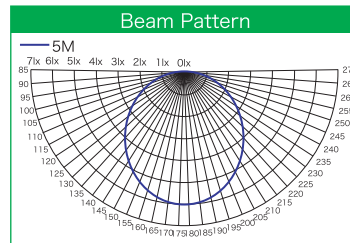

10W LED HIGH POWER 4" ダウンライト CW / WW

MODEL NO.MS-DL10W-CW // MS-DL10W-WW

Specifications

消費電力：10W
 入力電圧：100~240 VAC
 力率：0.8 以下
 LED 動作寿命：50,000 時間
 動力電動部動作寿命：25,000 時間
 色：電球色 (WW) 3000K、昼白色 (CW) 6000K から選べます
 ハウジングはアルミニウム合金です
 50,000 時間で約 70%照度になります
 埋込穴：114mm

色	光束
電球色 (WW)	350 lm
昼白色 (CW)	450 lm

■照度分布図

13W LED HIGH POWER 6" ダウンライト CW / WW

MODEL NO.MS-DL13W-CW // MS-DL13W-WW

Specifications

消費電力：13W
 入力電圧：100~240 VAC
 力率：0.8 以下
 LED 動作寿命：50,000 時間
 動力電動部動作寿命：25,000 時間
 色：電球色 (WW) 3000K、昼白色 (CW) 6000K から選べます
 ハウジングはアルミニウム合金です
 50,000 時間で約 70%照度になります
 埋込穴：165mm

色	光束
電球色 (WW)	600 lm
昼白色 (CW)	800 lm

■照度分布図