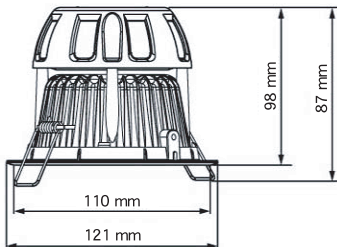

10W LED HIGH POWER 4" ダウンライト CW / WW

MODEL NO.MS-DL10W-CW // MS-DL10W-WW

Specifications

消費電力：10W
 入力電圧：100~240 VAC
 力率：0.8 以下
 LED 動作寿命：50,000 時間
 動力電動部動作寿命：25,000 時間
 色：電球色 (WW) 3000K、昼白色 (CW) 6000K から選べます
 ハウジングはアルミニウム合金です
 50,000 時間で約 70%照度になります
 埋込穴：114mm

色	光束
電球色 (WW)	350 lm
昼白色 (CW)	450 lm

■照度分布図

13W LED HIGH POWER 6" ダウンライト CW / WW

MODEL NO.MS-DL13W-CW // MS-DL13W-WW

Specifications

消費電力：13W
 入力電圧：100~240 VAC
 力率：0.8 以下
 LED 動作寿命：50,000 時間
 動力電動部動作寿命：25,000 時間
 色：電球色 (WW) 3000K、昼白色 (CW) 6000K から選べます
 ハウジングはアルミニウム合金です
 50,000 時間で約 70%照度になります
 埋込穴：165mm

色	光束
電球色 (WW)	600 lm
昼白色 (CW)	800 lm

■照度分布図