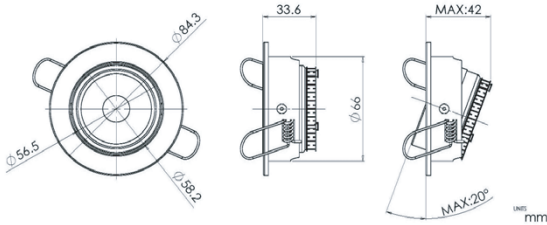

LED ダウンライト CW / NW / WW

MODEL NO. MS-SP0100 -CW-(CH/NI/GO/OW/WH)
MS-SP0100 -NW-(CH/NI/GO/OW/WH)
MS-SP0100 -WW-(CH/NI/GO/OW/WH)

Specifications

消費電力：3.7W
入力電圧：100～240VAC
LED 動作寿命：30,000 時間
使用 LED：3ea
色：電球色 2500K～3800K、昼白色 3800K～5600K、昼光色 5600K～10000K から選べます
使用温度：-20℃～45℃
照射角度：120°
重量：110g
演色評価指数：80
光束：190 lm

Color

LED ダウンライト CW / NW / WW

MODEL NO. MS-SP0300A-CW-(CH/NI/GO/OW/WH)
MS-SP0300A-NW-(CH/NI/GO/OW/WH)
MS-SP0300A-WW-(CH/NI/GO/OW/WH)

Specifications

消費電力：8.6W
入力電圧：100～240VAC
LED 動作寿命：30,000 時間
使用 LED：6ea
色：電球色 2500K～3800K、昼白色 3800K～5600K、昼光色 5600K～10000K から選べます
使用温度：-20℃～45℃
照射角度：90°
重量：435g
演色評価指数：80
光束：270 lm
埋込穴：115mm