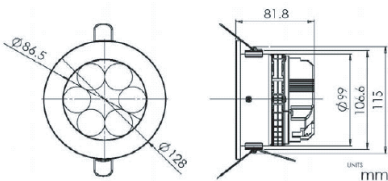

Color

LED ダウンライト CW / NW / WW

MODEL NO. MS-SP0300A-CW-(CH/NI/GO/OW/WH)
MS-SP0300A-NW-(CH/NI/GO/OW/WH)
MS-SP0300A-WW-(CH/NI/GO/OW/WH)

Specifications

消費電力：8.6W
入力電圧：100～240VAC
LED 動作寿命：30,000 時間
使用 LED：6ea
色：電球色 2500K～3800K、昼白色 3800K～5600K、昼光色 5600K～10000K から選べます
使用温度：-20℃～45℃
照射角度：90°
重量：435g
演色評価指数：80
光束：270 lm
埋込穴：115mm