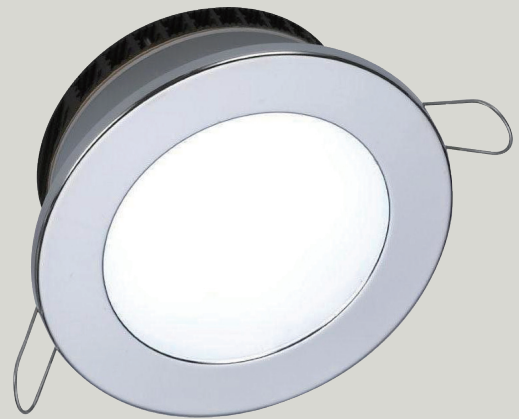

LED ダウンライト CW / NW / WW

MODEL NO. MS-SP0100 -CW-(CH/NI/GO/OW/WH)
MS-SP0100 -NW-(CH/NI/GO/OW/WH)
MS-SP0100 -WW-(CH/NI/GO/OW/WH)

Specifications

消費電力：3.7W
入力電圧：100～240VAC
LED 動作寿命：30,000 時間
使用 LED：3ea
色：電球色 2500K～3800K、昼白色 3800K～5600K、昼光色 5600K～10000K から選べます
使用温度：-20℃～45℃
照射角度：120°
重量：110g
演色評価指数：80
光束：190 lm

Color

LED ダウンライト CW / NW / WW

MODEL NO. MS-SP0300A-CW-(CH/NI/GO/OW/WH)
MS-SP0300A-NW-(CH/NI/GO/OW/WH)
MS-SP0300A-WW-(CH/NI/GO/OW/WH)

Specifications

消費電力：8.6W
入力電圧：100～240VAC
LED 動作寿命：30,000 時間
使用 LED：6ea
色：電球色 2500K～3800K、昼白色 3800K～5600K、昼光色 5600K～10000K から選べます
使用温度：-20℃～45℃
照射角度：90°
重量：435g
演色評価指数：80
光束：270 lm
埋込穴：115mm

Color