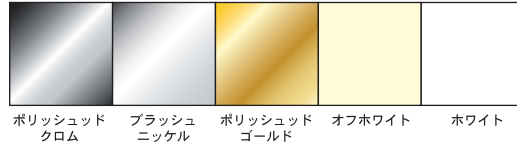

LED ダウンライト CW / NW / WW

MODEL NO. MS-SP0100 -CW-(CH/NI/GO/OW/WH)
MS-SP0100 -NW-(CH/NI/GO/OW/WH)
MS-SP0100 -WW-(CH/NI/GO/OW/WH)

Specifications

消費電力：3.7W
入力電圧：100～240VAC
LED 動作寿命：30,000 時間
使用 LED：3ea
色：電球色 2500K～3800K、昼白色 3800K～5600K、昼光色 5600K～10000K から選べます
使用温度：-20℃～45℃
照射角度：120°
重量：110g
演色評価指数：80
光束：190 lm

Color

LED ダウンライト CW / NW / WW

MODEL NO. MS-SP0300A-CW-(CH/NI/GO/OW/WH)
MS-SP0300A-NW-(CH/NI/GO/OW/WH)
MS-SP0300A-WW-(CH/NI/GO/OW/WH)

Specifications

消費電力：8.6W
入力電圧：100～240VAC
LED 動作寿命：30,000 時間
使用 LED：6ea
色：電球色 2500K～3800K、昼白色 3800K～5600K、昼光色 5600K～10000K から選べます
使用温度：-20℃～45℃
照射角度：90°
重量：435g
演色評価指数：80
光束：270 lm
埋込穴：115mm

Color