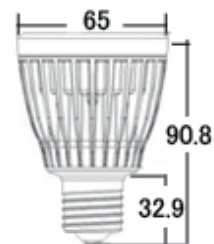

PAR20 7W LED ランプ

MODEL NO. MS-PAR207W-NW25/40
NO. MS-PAR207W-WW25/40

Specifications

消費電力: 7W
入力電圧: 110-120VAC, 50/60Hz
動作寿命: 50,000時間
色: 電球色・昼光色
口金: E26
照射角度: 25° / 40°
使用温度: -20°C~40°C
重量: 198 g

ウォータープルーフ

調光可能 (一般に販売されている調光器のご利用可能)

既存の55Wハロゲン電球にそのまま置き換えられます。

PAR20

型番	照射角度	色温度	光束	CRI
PAR207W-WW/NW25	25°	3000K	370 lm	82
PAR207W-WW/NW40	40°	3000K	384 lm	75

PAR30 10W LED ランプ

MODEL NO. MS-PAR309W-WW // MS-PAR309W-NW
NO. MS-PAR309W-CW

Specifications

消費電力: 10W
入力電圧: 90~240 VAC, 50/60Hz
LED動作寿命: 30,000時間
色: 電球色, 自然色, 昼光色から選べます
口金: E26
照射角度: 45°
使用温度: -20°C~40°C
重量: 125g

既存の50Wハロゲン電球にそのまま置き換えられます。

PAR30

	色(温度)	照射角度	光束	CRI
WW	2600K - 3000K	45°	480 lm	85
NW	4000K - 5000K	45°	460 lm	75
CW	5000K - 6000K	45°	430 lm	70