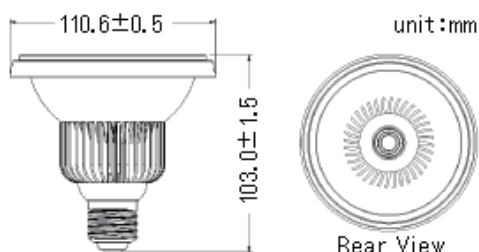

PAR20 7W LED ランプ

MODEL NO. MS-PAR207W-NW25/40
NO. MS-PAR207W-WW25/40

Specifications

消費電力: 7W
入力電圧: 110-120VAC, 50/60Hz
動作寿命: 50,000時間
色: 電球色・昼光色
口金: E26
照射角度: 25° / 40°
使用温度: -20°C~40°C
重量: 198 g

ウォータープルーフ

調光可能 (一般に販売されている調光器のご利用可能)

既存の55Wハロゲン電球にそのまま置き換えられます。

PAR20

型番	照射角度	色温度	光束	CRI
PAR207W-WW/NW25	25°	3000K	370 lm	82
PAR207W-WW/NW40	40°	3000K	384 lm	75

PAR30 10W LED ランプ

MODEL NO. MS-PAR309W-WW // MS-PAR309W-NW
NO. MS-PAR309W-CW

Specifications

消費電力: 10W
入力電圧: 90~240 VAC, 50/60Hz
LED動作寿命: 30,000時間
色: 電球色, 自然色, 昼光色から選べます
口金: E26
照射角度: 45°
使用温度: -20°C~40°C
重量: 125g

既存の50Wハロゲン電球にそのまま置き換えられます。

PAR30

	色(温度)	照射角度	光束	CRI
WW	2600K - 3000K	45°	480 lm	85
NW	4000K - 5000K	45°	460 lm	75
CW	5000K - 6000K	45°	430 lm	70