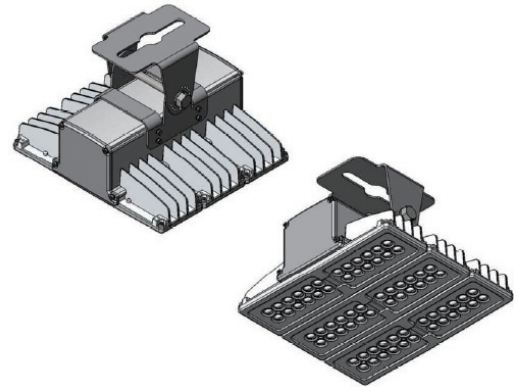

LEDトンネルライト CW

MODEL NO. MS-TN120W145-DW//TN120W120-DW

Specifications

消費電力: 120W
 入力電圧: 100Vac ~ 240vac
 LED動作寿命: 5000時間
 使用LED: 72ea High power LED
 色: 昼白色 6000K
 使用温度: -30°C ~ 50°C
 照射角度: 145 × 73°、120°
 重量: 8.25kg
 IP規格: IP65

Model No.	消費電力	色温度	照射角度	光束
MS-TN120W175-DW	120W	6500K	145° × 73°	7800 lm
MS-TN120W120-DW	120W	6500K	120°	7800 lm

LEDペンダントライト CW / WW 30W 50W 60W 70W 80W 100W

MODEL NO. MS-PL30W-CW//MS-PL30W-WW
 MS-PL50W-CW//MS-PL50W-WW
 MS-PL60W-CW//MS-PL60W-WW
 MS-PL70W-CW//MS-PL70W-WW
 MS-PL80W-CW//MS-PL80W-WW
 MS-PL100W-CW//MS-PL100W-WW