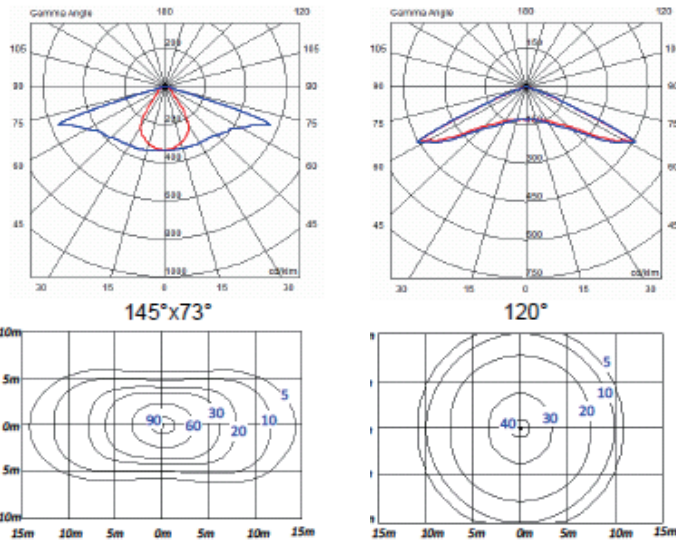

LEDトンネルライト CW

MODEL NO. MS-TN120W145-DW//TN120W120-DW

Specifications

消費電力: 120W
 入力電圧: 100Vac ~ 240vac
 LED動作寿命: 5000時間
 使用LED: 72ea High power LED
 色: 昼白色 6000K
 使用温度: -30°C ~ 50°C
 照射角度: 145 × 73°、120°
 重量: 8.25kg
 IP規格: IP65

Model No.	消費電力	色温度	照射角度	光束
MS-TN120W175-DW	120W	6500K	145° × 73°	7800 lm
MS-TN120W120-DW	120W	6500K	120°	7800 lm

LEDペンダントライト CW / WW 30W 50W 60W 70W 80W 100W

MODEL NO. MS-PL30W-CW//MS-PL30W-WW
 MS-PL50W-CW//MS-PL50W-WW
 MS-PL60W-CW//MS-PL60W-WW
 MS-PL70W-CW//MS-PL70W-WW
 MS-PL80W-CW//MS-PL80W-WW
 MS-PL100W-CW//MS-PL100W-WW

Specifications

消費電力: 30W 50W 60W 70W 80W 100W
 入力電圧: 100 ~ 240VAC
 LED動作寿命: 50,000時間
 色: 電球色(WW) 昼白色(CW)
 使用温度: -20°C ~ 50°C
 照射角度: 120-150°

Model No.	色	光束	演色性	重量
MS-SPL30W-CW	昼白色(CW)	2,000 lm	75 Ra	3.2Kg
MS-SPL30W-WW	電球色(WW)	1,800 lm	75 Ra	3.2Kg
MS-SPL50W-CW	昼白色(CW)	3,200 lm	75 Ra	3.7Kg
MS-SPL50W-WW	電球色(WW)	3,000 lm	75 Ra	3.7Kg
MS-SPL60W-CW	昼白色(CW)	4,000 lm	75 Ra	3.7Kg
MS-SPL60W-WW	電球色(WW)	3,800 lm	75 Ra	3.7Kg
MS-SPL70W-CW	昼白色(CW)	4,700 lm	75 Ra	3.9Kg
MS-SPL70W-WW	電球色(WW)	4,500 lm	75 Ra	3.9Kg
MS-SPL80W-CW	昼白色(CW)	5,500 lm	75 Ra	5.1Kg
MS-SPL80W-WW	電球色(WW)	5,300 lm	75 Ra	5.1Kg
MS-SPL100W-CW	昼白色(CW)	6,500 lm	75 Ra	5.5Kg
MS-SPL100W-WW	電球色(WW)	6,200 lm	75 Ra	5.5Kg